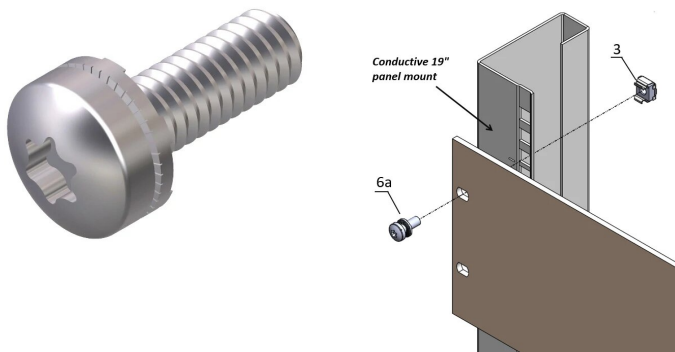

Skrue med Captive Nomel Washer, M6 x 16, T30, 50 stykker

Data Solutions

KATALOGNUMMER

21120-200

Tilbehør som skruer, skiver og muttere gjør det mulig å montere 19?-tilbehør.

FUNKSJONER

Panhodets skrue

PRODUKTEGENSKAPER

Diameter: 6mm

Lengde: 16mm

Antall pakker: 50

Gjengestørrelse: M6

Overflate: Sinkbelagt

Materiale: Stål

Produkttype: Skrue

Type: Torx

Fungerer med: Frontpaneler; Euraback; Novastar; Varistar; Varistar CP

Dreiemoment: 5N·m

Net Weight: 0.32kg

ADVARSEL

nVent-produkter må installeres og brukes bare som beskrevet i nVent sine instruksjonsark og opplæringsmaterieil. Instruksjonsark er tilgjengelig på www.nvent.com og fra din nVent kundeservice-representant. Ukorrekt installasjon, misbruk, feilaktig anvendelse eller annen manglende etterlevelse av nVent sine instruksjoner og advarsler kan føre til produktfeil, skade på eiendom, alvorlige personskader og død og/eller gjøre garantien ugyldig.