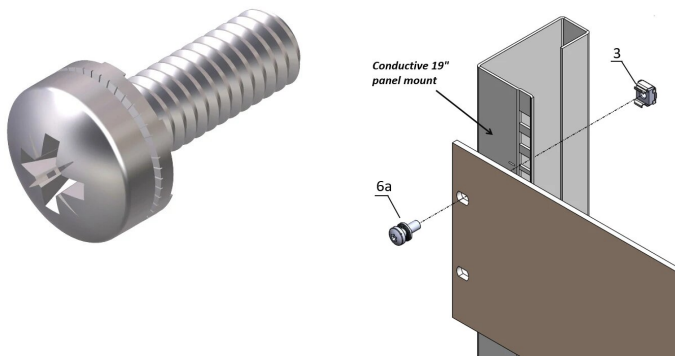

Skrue med fangenskap Nomel Washer, Pozidriv, M6 x 16, stål sink-belagt, 50 stykker

Data Solutions

KATALOGNUMMER

21120-202

Panhead Screw, Pozidrive.

FUNKSJONER

Panhodeskrue, pozidrive

PRODUKTEGENSKAPER

Diameter: 6mm

Lengde: 16mm

Overflate: Sinkbelagt

Antall pakker: 50

Gjengestørrelse: M6

Materiale: Stål

Produkttype: Skrue

Type: Panhodeskrue

Fungerer med: Frontpaneler; Euraback; Novastar; Varistar; Varistar CP

Dreiemoment: 5N·m

ADVARSEL

nVent-produkter må installeres og brukes bare som beskrevet i nVent sine instruksjonsark og opplæringsmateriell. Instruksjonsark er tilgjengelig på www.nvent.com og fra din nVent kundeservice-representant. Ukorrekt installasjon, misbruk, feilaktig anvendelse eller annen manglende etterlevelse av nVent sine instruksjoner og advarsler kan føre til produktfeil, skade på eiendom, alvorlige personskader og død og/eller gjøre garantien ugyldig.