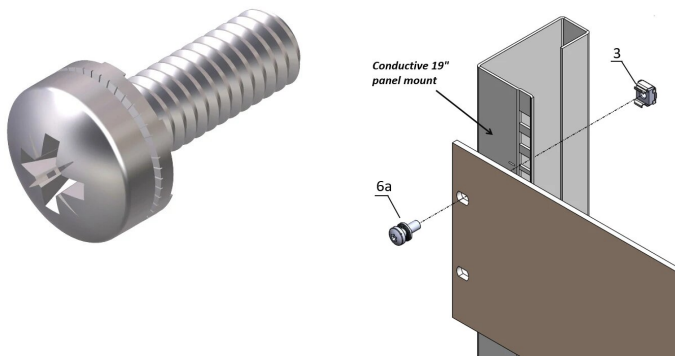

Skrue med fangenskap Nomel Washer, Pozidriv, M6 x 16, stål sink-belagt, 100 stykker

Data Solutions

KATALOGNUMMER

21120-203

Panhead Screw, Pozidrive.

FUNKSJONER

Panhodeskrue, pozidrive

PRODUKTEGENSKAPER

Diameter: 6mm

Lengde: 16mm

Overflate: Sinkbelagt

Antall pakker: 100

Gjengestørrelse: M6

Materiale: Stål

Produkttype: Skrue

Type: Panhodeskrue

Fungerer med: Frontpaneler; Euraback; Novastar; Varistar; Varistar CP

Dreiemoment: 5N·m

Gross Weight: 0.656kg

ADVARSEL

nVent-produkter må installeres og brukes bare som beskrevet i nVent sine instruksjonsark og opplæringsmaterieil. Instruksjonsark er tilgjengelig på www.nvent.com og fra din nVent kundeservice-representant. Ukorrekt installasjon, misbruk, feilaktig anvendelse eller annen manglende etterlevelse av nVent sine instruksjoner og advarsler kan føre til produktfeil, skade på eiendom, alvorlige personskader og død og/eller gjøre garantien ugyldig.