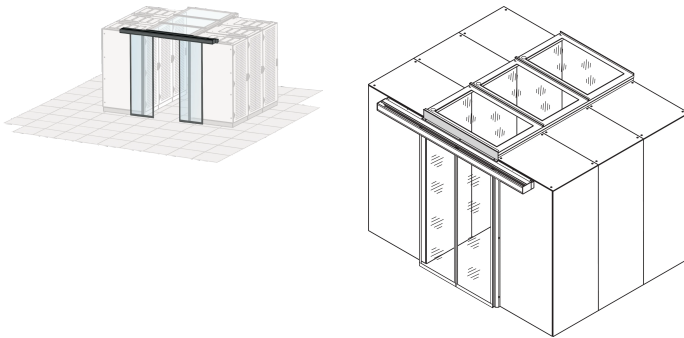

Skyvedør til midtgang, manuell, 1200W, RAL 7021

Data Solutions

KATALOGNUMMER

21130-060

Dører i ulike versjoner manuell og automatisk åpning.

SERTIFISERINGER

FUNKSJONER

Passer til 2000 og 2200 mm høye skap

Dører for sideveis lukking av skapraden

Svart grå (RAL 7021)

Doble dører egnet for en arbeidsbredde på 1200 mm.

Trim er nødvendig for 2200 mm høye skap; vennligst bestill separat

PRODUKTEGENSKAPER

Type: Gangdør

Antall pakker: 1

Farge: Svart grå

Fargekode: RAL 7021

Overflate: Pulverbelagt

Materiale: Stål

Produktserie: Varistar CP

Produkttype: Skapdør

Net Weight: 101.342kg