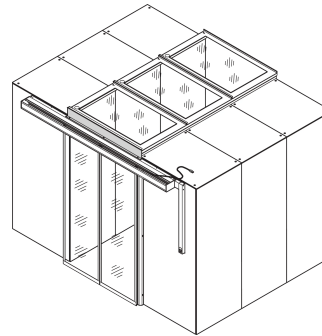

Skyvedør til midtgang, automatisk, 1200W, RAL 7021

Data Solutions

KATALOGNUMMER

21130-073

Dører i ulike versjoner manuell og automatisk åpning.

SERTIFISERINGER

FUNKSJONER

Passer til 2000 og 2200 mm høye skap

Dører for sideveis lukking av skapraden

Svart grå (RAL 7021)

Doble dører egnet for en arbeidsbredde på 1200 mm.

Trim er nødvendig for 2200 mm høye skap; vennligst bestill separat

PRODUKTEGENSKAPER

Type: Gangdør

Antall pakker: 1

Farge: Svart grå

Fargekode: RAL 7021

Overflate: Pulverbelagt

Materiale: Stål

Produktserie: Varistar CP

Produkttype: Skapdør

Net Weight: 111.342kg