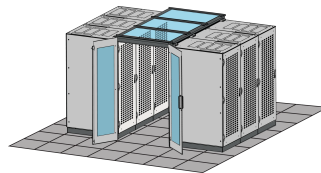

Svingdør ved midtgang, manuell, 1200W, RAL 7021

Data Solutions

KATALOGNUMMER

21130-583

Dører i ulike versjoner manuell og automatisk åpning.

SERTIFISERINGER

FUNKSJONER

Passer til 2000 og 2200 mm høye skap

Dører for sideveis lukking av skapraden

Svart grå (RAL 7021)

Doble dører egnet for en arbeidsbredde på 1200 mm.

Trim er nødvendig for 2200 mm høye skap; vennligst bestill separat

PRODUKTEGENSKAPER

Type: Gangdør

Antall pakker: 1

Farge: Svart grå

Fargekode: RAL 7021

Overflate: Pulverbelagt

Materiale: Stål

Produktserie: Varistar CP

Produkttype: Skapdør

Gross Weight: 102.5kg