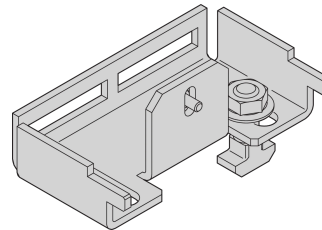

Midtgang Containment Top Cover med sikkerhetsglass, 1200W 600D

Data Solutions

KATALOGNUMMER

21130-588

Toppdeksel i forskjellige dybder for å sette opp en midtgangslukking.

SERTIFISERINGER

FUNKSJONER

Toppdeksler for å gi toppdeksel for 2 skaprader

Egnet for en arbeidsbredde på 1200 mm.

En toppdekselprofil kan heve arbeidshøyden med 84 mm, vennligst bestill separat

Toppdekselet kan fjernes fra innsiden (gir tilgang til belysning og forenkler vedlikeholdsarbeid)

PRODUKTEGENSKAPER

Type: Toppdeksel for midtgang

Bredde: 600mm

Dybde: 1200mm

Materiale: Stål; Glass

Antall pakker: 1

Farge: Svart grå

Fargekode: RAL 7021