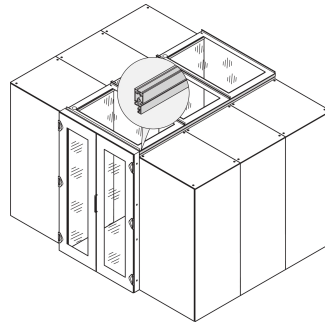

Midtgang Containment Top Cover med sikkerhetsglass, 1200W 600D

Data Solutions

KATALOGNUMMER

21130-588

Toppdeksel i forskjellige dybder for å sette opp en midtgangslukking.

SERTIFISERINGER

FUNKSJONER

Toppdeksler for å gi toppdeksel for 2 skaprader

Egnet for en arbeidsbredde på 1200 mm.

En toppdekselprofil kan heve arbeidshøyden med 84 mm, vennligst bestill separat

Toppdekselet kan fjernes fra innsiden (gir tilgang til belysning og forenkler vedlikeholdsarbeid)

PRODUKTEGENSKAPER

Type: Toppdeksel for midtgang

Bredde: 600mm

Dybde: 1200mm

Materiale: Stål; Glass

Antall pakker: 1

Farge: Svart grå

Fargekode: RAL 7021