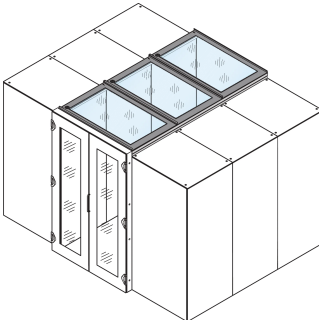

Aisle Containment Top Cover med sikkerhetsglass, 1200W 800D

Data Solutions

KATALOGNUMMER

21130-589

Toppdeksel i forskjellige dybder for å sette opp en midtgangslukking.

SERTIFISERINGER

FUNKSJONER

Toppdeksler for å gi toppdeksel for 2 skaprader

Egnet for en arbeidsbredde på 1200 mm.

En toppdekselprofil kan heve arbeidshøyden med 84 mm, vennligst bestill separat

Toppdekselet kan fjernes fra innsiden (gir tilgang til belysning og forenkler vedlikeholdsarbeid)

PRODUKTEGENSKAPER

Type: Toppdeksel for midtgang

Bredde: 800mm

Dybde: 1200mm

Materiale: Stål; Glass

Antall pakker: 1

Farge: Svart grå

Fargekode: RAL 7021