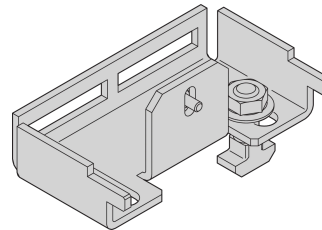

Aisle Containment Top Cover med sikkerhetsglass, 1200W 800D

Data Solutions

KATALOGNUMMER

21130-589

Toppdeksel i forskjellige dybder for å sette opp en midtgangslukking.

SERTIFISERINGER

FUNKSJONER

Toppdeksler for å gi toppdeksel for 2 skaprader

Egnet for en arbeidsbredde på 1200 mm.

En toppdekselprofil kan heve arbeidshøyden med 84 mm, vennligst bestill separat

Toppdekselet kan fjernes fra innsiden (gir tilgang til belysning og forenkler vedlikeholdsarbeid)

PRODUKTEGENSKAPER

Type: Toppdeksel for midtgang

Bredde: 800mm

Dybde: 1200mm

Materiale: Stål; Glass

Antall pakker: 1

Farge: Svart grå

Fargekode: RAL 7021