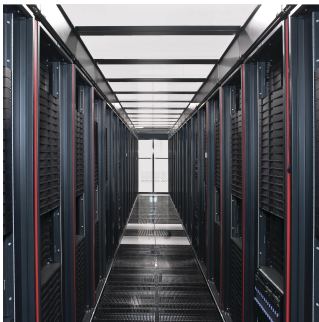

Aisle Containment Top Cover med sikkerhetsglass, 1200W 800D

Data Solutions

KATALOGNUMMER

21130-589

Toppdeksel i forskjellige dybder for å sette opp en midtgangslukking.

SERTIFISERINGER

FUNKSJONER

Toppdeksler for å gi toppdeksel for 2 skaprader

Egnet for en arbeidsbredde på 1200 mm.

En toppdekselprofil kan heve arbeidshøyden med 84 mm, vennligst bestill separat

Toppdekselet kan fjernes fra innsiden (gir tilgang til belysning og forenkler vedlikeholdsarbeid)