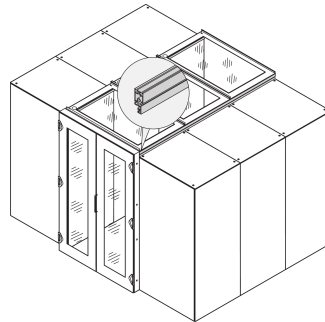

Aisle Containment Top Cover med sikkerhetsglass, 1200W 800D

Data Solutions

KATALOGNUMMER

21130-589

Toppdeksel i forskjellige dybder for å sette opp en midtgangslukking.

SERTIFISERINGER

FUNKSJONER

Toppdeksler for å gi toppdeksel for 2 skaprader

Egnet for en arbeidsbredde på 1200 mm.

En toppdekselprofil kan heve arbeidshøyden med 84 mm, vennligst bestill separat

Toppdekselet kan fjernes fra innsiden (gir tilgang til belysning og forenkler vedlikeholdsarbeid)

PRODUKTEGENSKAPER

Type: Toppdeksel for midtgang

Bredde: 800mm

Dybde: 1200mm

Materiale: Stål; Glass

Antall pakker: 1

Farge: Svart grå

Fargekode: RAL 7021