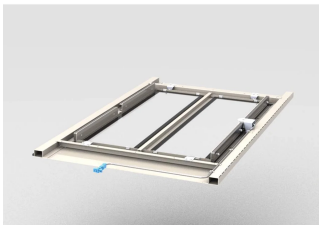

Automatisk toppdeksel, 1200W 600D, RAL 7021

Data Solutions

KATALOGNUMMER

21130-592

Toppdeksel som kan åpnes automatisk i tilfelle en hendelse på stedet.

SERTIFISERINGER

FUNKSJONER

Automatisk inneslutningsdeksel åpnes automatisk ved brann slik at innretningens sprinkleranlegg kan slukke brannen. Under normal drift holdes toppdekslene lukket av elektromagneter og åpne når den flytende kontakten til branndeteksjonssystemet åpnes

Egnet for en arbeidsbredde på 1200 mm.

Toppdeksel med sikkerhetsglass, 7 mm.

Med den universelle toppdekselprofilen kan høyden økes med 84 mm, vennligst bestill separat

Toppdekslet kan fjernes fra innsiden. Når toppdekslet åpnes, gir det tilgang til lys- og sprinklersystemer over inneslutningssystemet for vedlikeholdsarbeid

Bestill styreenheten, som kan brukes til å styre opptil 12 automatiske toppdeksler, separat

Det kreves en 24 VDC strømforsyningsenhet for å betjene systemet. Vennligst bestill separat

PRODUKTEGENSKAPER

Bredde: 600mm

Dybde: 1200mm

Antall pakker: 1

Farge: Svart grå

Fargekode: RAL 7021

Overflate: Pulverbelagt

Materiale: Stål; Glass

Produkttype: Deksel

Type: Toppdeksel for midtgang, automatisk