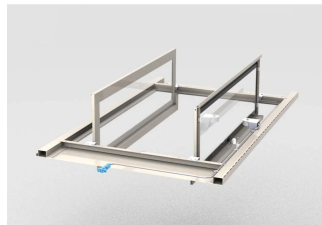

Automatisk toppdeksel, 1200W 600D, RAL 7021

Data Solutions

KATALOGNUMMER

21130-592

Toppdeksel som kan åpnes automatisk i tilfelle en hendelse på stedet.

SERTIFISERINGER

FUNKSJONER

Automatisk inneslutningsdeksel åpnes automatisk ved brann slik at innretningens sprinkleranlegg kan slukke brannen. Under normal drift holdes toppdekslene lukket av elektromagneter og åpne når den flytende kontakten til branndeteksjonssystemet åpnes

Egnet for en arbeidsbredde på 1200 mm.

Toppdeksel med sikkerhetsglass, 7 mm.

Med den universelle toppdekselprofilen kan høyden økes med 84 mm, vennligst bestill separat

Toppdekslet kan fjernes fra innsiden. Når toppdekslet åpnes, gir det tilgang til lys- og sprinklersystemer over inneslutningssystemet for vedlikeholdsarbeid

Bestill styreenheten, som kan brukes til å styre opptil 12 automatiske toppdeksler, separat

Det kreves en 24 VDC strømforsyningsenhet for å betjene systemet. Vennligst bestill separat

PRODUKTEGENSKAPER

Bredde: 600mm

Dybde: 1200mm

Antall pakker: 1

Farge: Svart grå

Fargekode: RAL 7021

Overflate: Pulverbelagt

Materiale: Stål; Glass

Produkttype: Deksel

Type: Toppdeksel for midtgang, automatisk