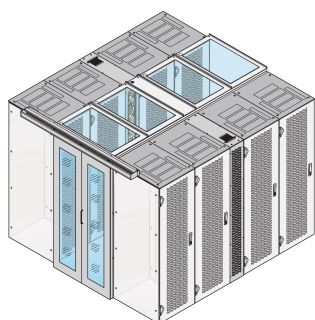

Aisle Containment toppdeksel, 1200W 300D

Data Solutions

KATALOGNUMMER

21130-648

Toppdeksel i forskjellige dybder for å sette opp en midtgangslukking.

SERTIFISERINGER

FUNKSJONER

Toppdeksler for å gi toppdeksel for 2 skaprader

Egnet for en arbeidsbredde på 1200 mm.

En toppdekselprofil kan heve arbeidshøyden med 84 mm, vennligst bestill separat

Toppdekslet kan fjernes fra innsiden (gir tilgang til belysning og forenkler vedlikeholdsarbeid)

PRODUKTEGENSKAPER

Type: Toppdeksel for midtgang

Bredde: 300mm

Dybde: 1200mm

Materiale: Stål

Antall pakker: 1