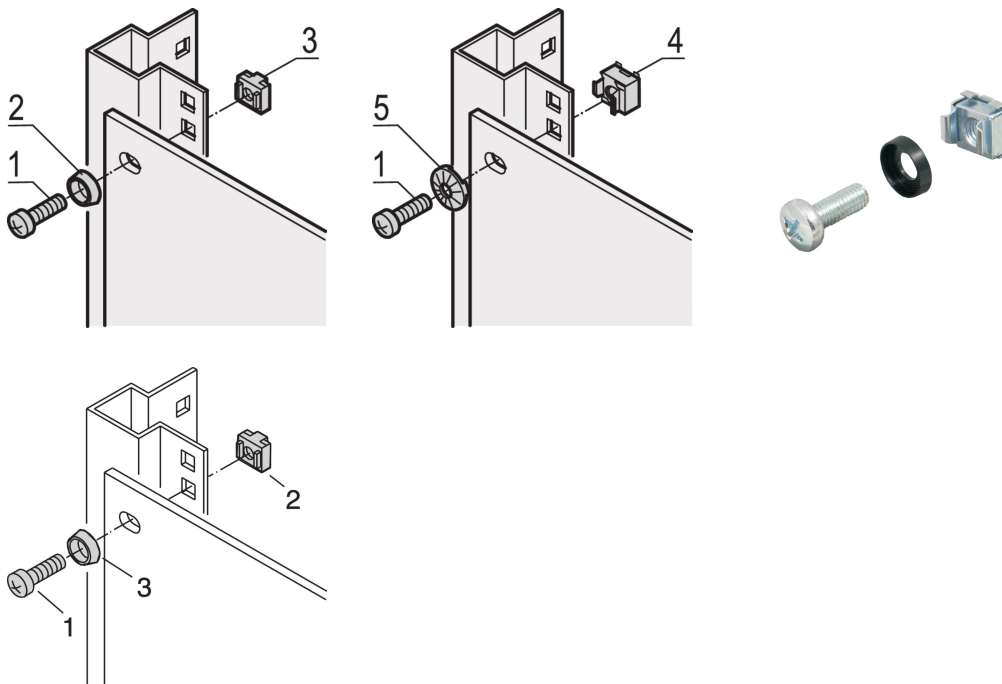

19-tommers monteringssett, skrue M6, skive M6, mutter M6; 4 stk

Data Solutions

KATALOGNUMMER

21190-095

For standard jording bruk en jordingsmutter og skive på minst ett festepunkt.

Når 19-tommers monteringssett brukes med ledende 19-tommers panelfeste, er det ikke nødvendig med jordingsmuttere.

SERTIFISERINGER

FUNKSJONER

Monteringssett for montering av 19-tommers komponenter i et skap

For montering av frontpaneler, fordelingsfelt eller andre komponenter på rammen, glidefester eller dybdemedlemmer med firkantede åpninger

PRODUKTEGENSKAPER

Antall pakker: 4

Gjengestørrelse: M6

Overflate: Sinkbelagt

Materiale: Stål; ABS

Produktserie: RatiopacPRO; RatiopacPRO Air; CompacPRO; PropacPRO; Comptec; Inpac; MultipacPRO; Varistar CP; Euraback; Utendørs

Produkttype: Monteringssett

Type: Monteringssett

Fungerer med: 19-tommers kabinetter; 19-tommers veggfeste; 19-tommers innendørsskap; 19-tommers utendørssensor

Net Weight: 0.042kg

ADVARSEL

nVent-produkter må installeres og brukes bare som beskrevet i nVent sine instruksjonsark og opplæringsmaterieil. Instruksjonsark er tilgjengelig på www.nvent.com og fra din nVent kundeservice-representant. Ukorrekt installasjon, misbruk, feilaktig anvendelse eller annen manglende etterlevelse av nVent sine instruksjoner og advarsler kan føre til produktfeil, skade på eiendom, alvorlige personskader og død og/eller gjøre garantien ugyldig.