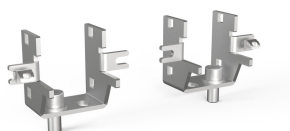

# Sett for montering av heve profil på toppdeksel

### KATALOGNUMMER

---

**21630-001**

Festesett for høydeøkning i midtgangen og festing av toppdeksel gir ekstra festemuligheter.

### FUNKSJONER

---

Passer til en øvre dekselopphevende profil

### PRODUKTEGENSKAPER

---

Overflate: Belagt med aluminiumsink

Materiale: Stål; Stainless Stål

Antall pakker: 1

Produkttype: Monteringssett

Type: Toppdekselprofil

Fungerer med: Radbegrensning