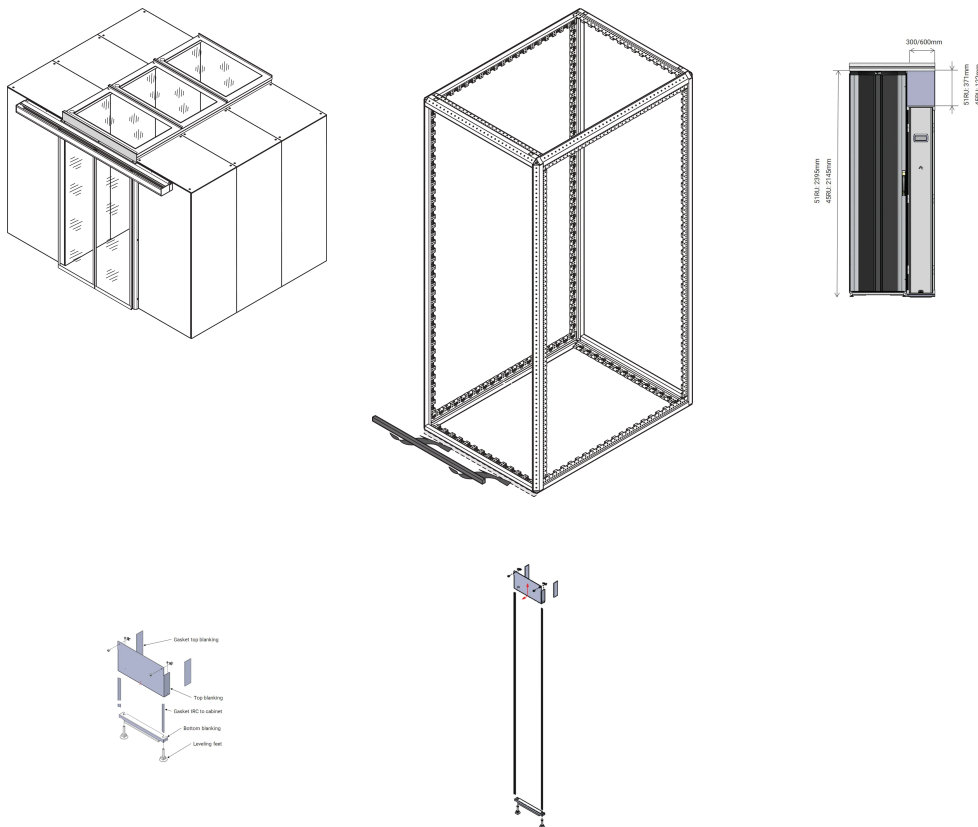

# Adapterpanel for midtgang, for 47 U rack med 200 mm sokkel, RAL 7021

### KATALOGNUMMER

21630-873

Blanking paneler for ulike høyder på midtgangen for å unngå luftlekkasje ved midtgangen.

Produkttype: Deksel

Bredde: 1200mm

Net Weight: 5.325kg

## YTTERLIGERE PRODUKTDETALJER

---

Trim dekker det øvre området over døren til toppdekselet.