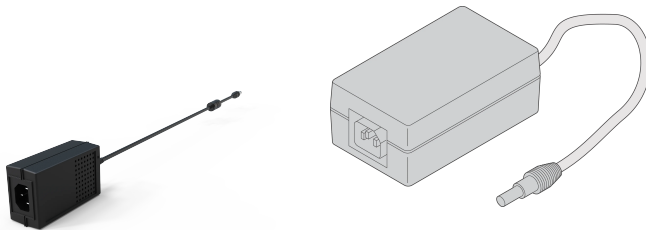

Strømforsyning for elektronisk lås

Data Solutions

KATALOGNUMMER

23130-515

Ekstern strømforsyning for elektroniske håndtak.

SERTIFISERINGER

FUNKSJONER

Strømadapter for å levere håndtaket (MLR 3000, MLR1000) og gateway

PRODUKTEGENSKAPER

Produkttype: AC/DC-strømforsyning

Produktserie: Varistar CP

Type: Strømforsyning

Fungerer med: Elektronisk MLR-lås; Varistar CP

Net Weight: 0.289kg

Antall pakker: 1

ADVARSEL