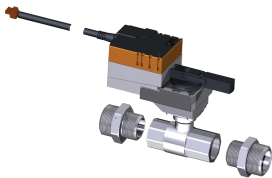

RackChiller bakdør motorisert reguleringsventil, aktiv og passiv

Data Solutions

KATALOGNUMMER

23130-607

Denne 2-veis reguleringsventilen gjør det mulig for RackChiller-bakdøren å modulere kjølevæskestrømmen basert på kjølebehovet. Den leveres med 24 VDC strøm direkte av RackChiller bakdør kontrolleren.

SERTIFISERINGER

FUNKSJONER

2-veis ventil med forhåndsmontert elektrisk motor/aktuator

24 VDC leveres direkte fra kjølerkontrolleren

1-tommers BSPT kvinnelig tråd, adaptere for 1 1/4-tommers BSPP inkludert

PN16: Opp til 16 bar trykk

Lav strømningsmotstand med Kvs 16

PRODUKTEGENSKAPER

Produkttype: Kontrollventil

Produktserie: RackChiller

Net Weight: 1.746kg

YTTERLIGERE PRODUKTDETALJER

Kontroller for bakdør kreves. Dette er inkludert i den aktive versjonen, vennligst bruk 23130-594 for passiv versjon.