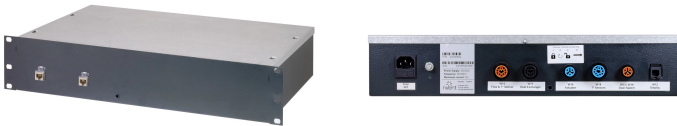

Styreenhet for LHX+ 5 KW og 10 KW

Data Solutions

KATALOGNUMMER

23130-668

Kontrollenheten beriker LHX+. Den kobles til LHX+-sensorene og den motoriserte kjølevæskeventilen 23130-607. Dette gjør det mulig for kjøleren å kontrollere kjølevæskeluftstrømmen basert på et innstillingspunkt for kjølt (tilluftsluft). Det gir avansert ekstern overvåking funksjonalitet og ulike oppsett funksjoner.

FUNKSJONER

Regulering av kjølevæskestrømmen basert på innstillingspunktet for kjølevæsketemperatur (tilluftsluft). Flere kontrollfunksjoner med vannkontrollpakke

Separat, kompakt 19" Styreenhet uten løse ledninger i overskap

Tydelig merkede plug & play-sensortilkoblinger

PRODUKTEGENSKAPER

Høyde: 88mm

Dybde: 220mm

Fungerer med: Varistar; Varistar CP

Antall pakker: 1

Farge: Svart grå

Fargekode: RAL 7021

Overflate: Belagt med aluminiumsink

Inngangsspenning AC: 230V

Materiale: Stål

Produktserie: Varistar CP

Produkttype: Kontrollenhet

Rackhøyde: 2U

Bredde: 439.5mm

YTTERLIGERE PRODUKTDETALJER