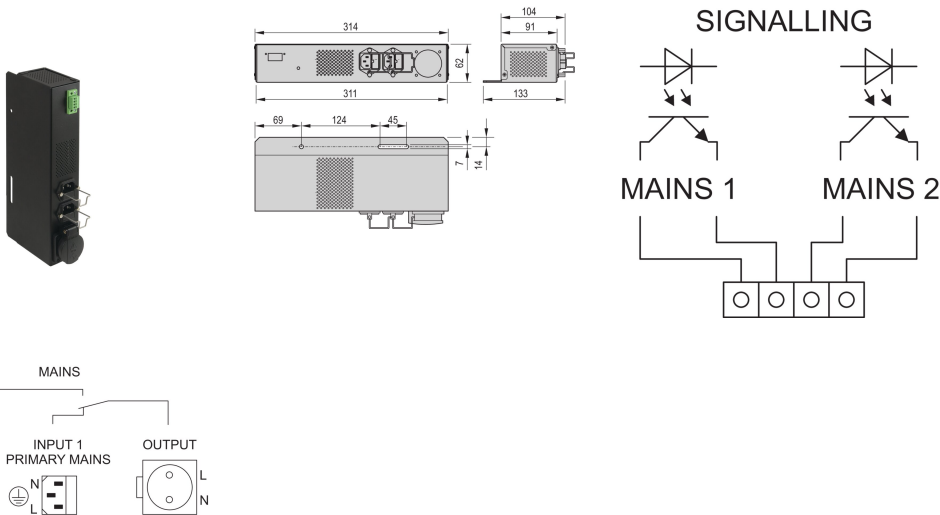

Varistar LHX 20 bryter for vekselstrøm

Data Solutions

KATALOGNUMMER

23207-115

Automatisk overføringsbryter med to innganger og en utgang for utstyr med én strømtilkobling.

SERTIFISERINGER

FUNKSJONER

Designet for å monteres i skapet, feste på oppreist stilling

Signalering: Nettstrøm 1/2-eksisterende

Egnet for LHX 20 luft/vann varmeveksler

Inngang 2 x 100 ? 240 VAC

Hvis en strømtilførsel svikter, skjer det en overgang til den andre forsyningen innen 20 ms; forbrukere (f.eks. klimaanlegg) får effektivt tilførsel uten avbrudd

Vekselstrømbryter for sikker (redundant) tilførsel med 2 forsyningsspenninger

Automatisk veksling mellom to nettstrømforsyninger (normalt nettnett, nødnett)

PRODUKTEGENSKAPER

Produkttype: Strømreredundansmodul

Dybde: 120mm

Høyde: 333mm

Bredde: 62mm

Net Weight: 1.7kg

Antall pakker: 1

YTTERLIGERE PRODUKTDETALJER

Bestill landsspesifikk nettkabel separat.

ADVARSEL