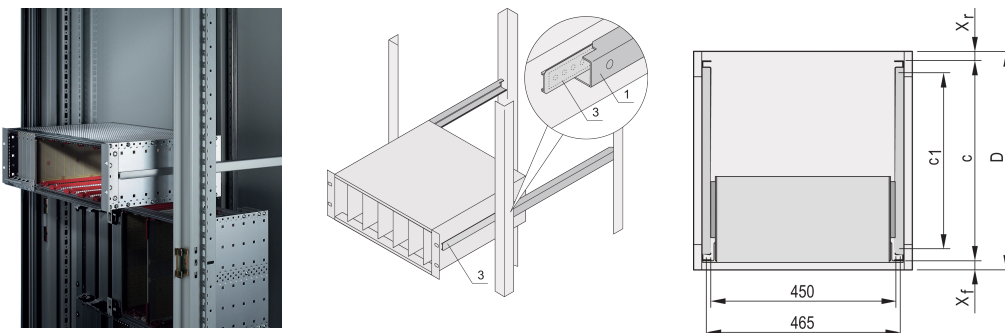

# Teleskopiske lysbilder C-profil for kabinett for montering av Varistar, 1200 mm

### KATALOGNUMMER

**24562-473**

Teleskopiske rutsjebaner med styreprofil for montering i skap med 25 kg lastekapasitet.

### FUNKSJONER

For montering av 84 hk brede subracks i 19-tommers planet

Lastekapasitet: 25 kg per par.

Styringsprofilen (1) er tilpasset festedimensjonen i skapet (den er boltet til skapsprofilen på 19 tommer); adapterskinne (3) er tilpasset dybde- og festedimensjonen på underholderen (den settes inn i styringsprofilen som en teleskopisk skyvebryter)

### PRODUKTEGENSKAPER

Produktserie: Varistar CP

Dybde: 1200mm

Antall pakker: 2

Overflate: Anodisert

Materiale: Aluminium

Produkttype: Uttrekkbar skinne

Type: C-profil