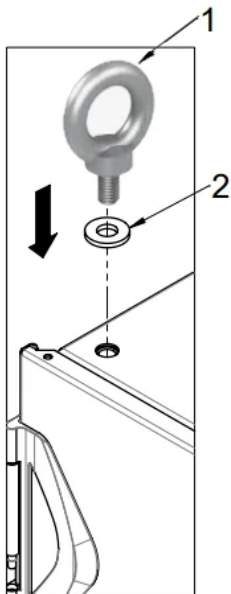

Varistar CP Lifting Eye Kit til Flush Top Cover

Data Solutions

KATALOGNUMMER

21620-020

Skru på løfteøynene for å løfte og plassere skapet uten skade på kabinettet.

FUNKSJONER

Tråd M12

Påføring og statisk belastning?bæreevne i samsvar med din 582

PRODUKTEGENSKAPER

Antall pakker: 4

Produktserie: Varistar CP

Produkttype: Løftebolt

Fungerer med: Skap; Varistar CP

Net Weight: 0.708kg

YTTERLIGERE PRODUKTDETALJER

Kan bare brukes med hevet toppdekningSøking og lasting i henhold til din 582.