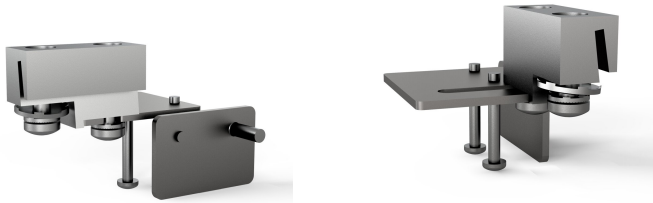

Brakett for Varistar CP-dørbryter

Data Solutions

KATALOGNUMMER

24630-106

Dørbryter gir automatisering av lys, kjøleenheter. Braketten er et monteringstilbehør som dørkontrollbryteren kan kobles til rammen.

FUNKSJONER

Braketten er et monteringstilbehør som dørkontrollbryteren kan kobles til rammen

PRODUKTEGENSKAPER

Produktserie: Varistar CP

Antall pakker: 1

Materiale: Rustfritt stål

Produkttype: Brakett

Type: Dørbryterbrakett