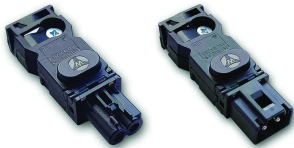

Mann og kvinne tilkobling med Terminal Block for AC lampe

Data Solutions

KATALOGNUMMER

57274

Kapslampen gir en kompakt og fleksibel løsning, og tilbyr rask, enkel montering og installasjon. For monteringsfleksibilitet kan LED-lyset festes til kabinettet med skruer eller festes raskt til flate ståloverflater med valgfrie magnetsett. En bevegelsessensor er også tilgjengelig.

SERTIFISERINGER

FUNKSJONER

Lysene kan enkelt monteres vertikalt eller horisontalt.

Enkel gjennomkobling basert på et plug-and-play-system.

Simple through-wiring based on a plug-and-play system

PRODUKTEGENSKAPER

Inngangsspenning AC: 250V max

Tilbehørstype: Belysning

Beskyttelsesgrad: IP20

Antall pakker: 1

Farge: Svart

Dybde: 14mm

Overflate: Glatt og matt

Høyde: 53mm

Materiale: Plast

Produkttype: Lys

Type: Cabinet Light; Terminalblokk

Bredde: 18mm

Tilkoblingstype: Innmating; Seriekoblede kabler; Med 2 poler

Nominell spenning: 250V

Driftstemperatur: 60°C min

Nominell strøm: 16A