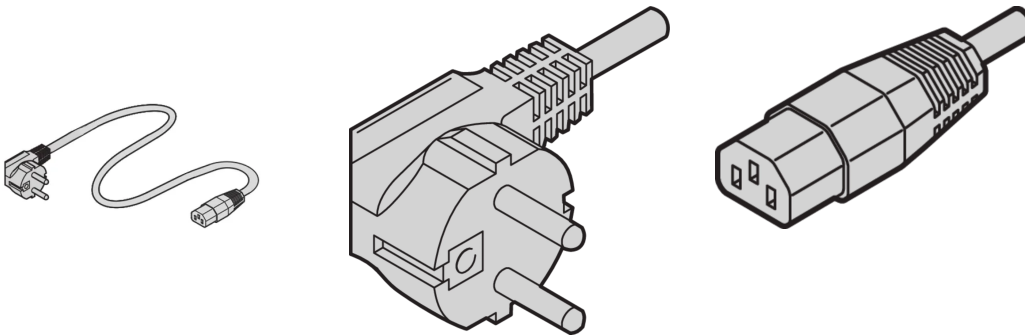

Strømkabel, SCHUKO/UTE til IEC C13, 2,5 m, grå

Data Solutions

KATALOGNUMMER

60103-131

nVent SCHROFF-nettkabel gir praktisk, universell feste med variable festeinnretninger. De er generelle i naturen og passer inn i ulike applikasjoner som vifter, skaplys, etc., industrielle PC-tilkoblinger, avbruddsfrie strømforsyninger, systemer.

SERTIFISERINGER

FUNKSJONER

Applikasjoner: Vifter, skaplys, industrielle PC-tilkoblinger, avbruddsfrie strømforsyninger og systemer

PRODUKTEGENSKAPER

Inngangskontakt: SCHUKO / UTE

Utgangskontakt: IEC C13

Lengde: 2500mm

Antall pakker: 1

Farge: Grå

Kontakttype: Rett

Materiale: PVC

Produkttype: Kabel

Net Weight: 0.27kg

ADVARSEL

nVent-produkter må installeres og brukes bare som beskrevet i nVent sine instruksjonsark og opplæringsmaterieil. Instruksjonsark er tilgjengelig på www.nvent.com og fra din nVent kundeservice-representant. Ukorrekt installasjon, misbruk, feilaktig anvendelse eller annen manglende etterlevelse av nVent sine instruksjoner og advarsler kan føre til produktfeil, skade på eiendom, alvorlige personskader og død og/eller gjøre garantien ugyldig.