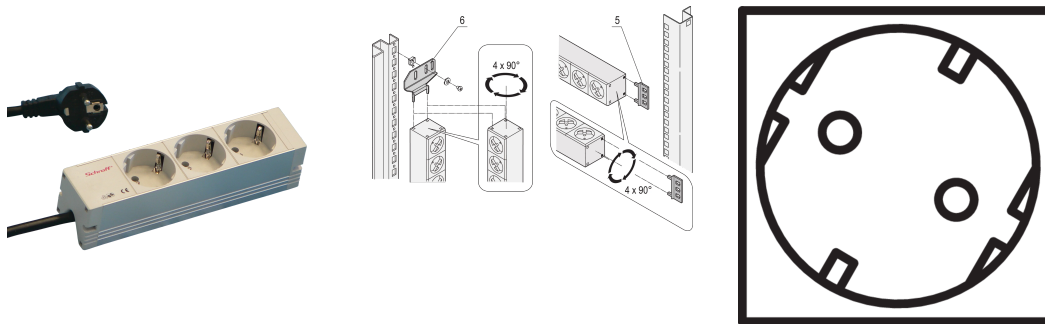

Socket Strip, SCHUKO, 3 stikkontakter

Data Solutions

KATALOGNUMMER

60110-200

Modulær, kompakt PDU med mange funksjonselementer. Ved hjelp av et aluminiumchassis på 1 U by 1 U kan PDU enkelt integreres i en rack med Schuko-uttak.

SERTIFISERINGER

FUNKSJONER

230 V, 16 A.

Horisontal eller vertikal montering

Tilkoblingskabel 2 m med SCHUKO/UTE-plugg

I samsvar med din 57620, VDE 0620

Installasjonshøyde 1 U

Socket strimler med SCHUKO stikkontakter

Sokkelstrimlene kan roteres i alle fire retninger (i trinn på 90°) under installasjonen

PRODUKTEGENSKAPER

Kontakttype: SCHUKO

Antall kontakter: 3

Utganger med bryter: Nei

Spenning AC: 230V

Antall pakker: 1

Farge: Grå

Dybde: 44mm

Overflate: Anodisert

Lengde: 184mm

Materiale: Aluminium; Polyamid

Produkttype: Sokkelskinne

Net Weight: 0.589kg

YTTERLIGERE PRODUKTDETALJER

Bestill monteringsbrakett for vertikal montering separat.