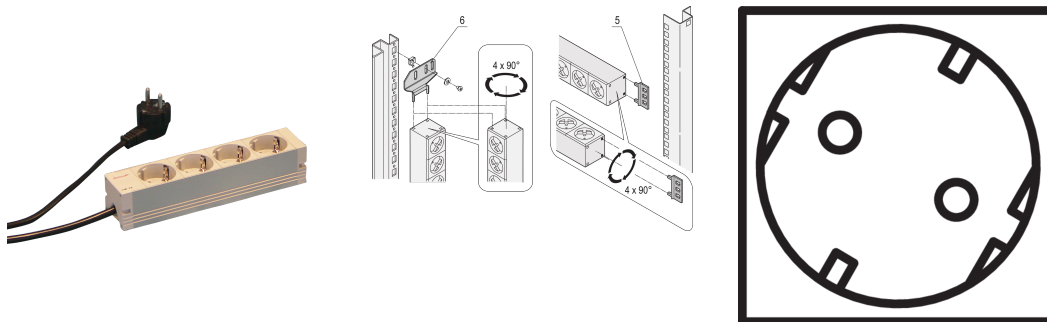

Socket Strip, SCHUKO, 4 stikkontakter, 10 tommer

Data Solutions

KATALOGNUMMER

60110-201

Modulær, kompakt PDU med mange funksjonselementer. Ved hjelp av et aluminiumchassis på 1 U by 1 U kan PDU enkelt integreres i en rack med Schuko-uttak.

SERTIFISERINGER

FUNKSJONER

230 V, 16 A.

Horisontal eller vertikal montering

Tilkoblingskabel 2 m med SCHUKO/UTE-plugg

I samsvar med din 57620, VDE 0620

Installasjonshøyde 1 U

Socket strimler med SCHUKO stikkontakter

Sokkelstrimlene kan roteres i alle fire retninger (i trinn på 90°) under installasjonen

PRODUKTEGENSKAPER

Kontakttype: SCHUKO

Antall kontakter: 4

Utganger med bryter: Nei

Spenning AC: 230V

Antall pakker: 1

Farge: Grå

Dybde: 44mm

Overflate: Anodisert

Lengde: 210mm

Materiale: Aluminium; Polyamid

Produkttype: Sokkelskinne

Gross Weight: 0.607kg

YTTERLIGERE PRODUKTDETALJER

Bestill monteringsbrakett for vertikal montering separat.