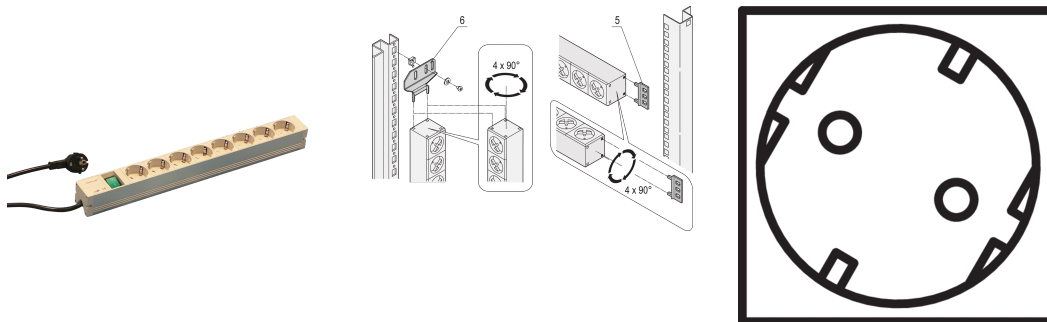

Socket Strip, SCHUKO, 8 stikkontakter, 19 tommer, med bryter

Data Solutions

KATALOGNUMMER

60110-206

Modulær, kompakt PDU med mange funksjonselementer. Ved hjelp av et aluminiumchassis på 1 U by 1 U kan PDU enkelt integreres i en rack med Schuko-uttak.

SERTIFISERINGER

FUNKSJONER

230 V, 16 A.

Horisontal eller vertikal montering

Tilkoblingskabel 2 m med SCHUKO/UTE-plugg

I samsvar med din 57620, VDE 0620

Installasjonshøyde 1 U

Socket strimler med SCHUKO stikkontakter

Sokkelstrimlene kan roteres i alle fire retninger (i trinn på 90°) under installasjonen

PRODUKTEGENSKAPER

Kontakttype: SCHUKO

Antall kontakter: 8

Utganger med bryter: Ja

Spenning AC: 230V

Antall pakker: 1

Farge: Grå

Dybde: 44mm

Overflate: Anodisert

Lengde: 438.5mm

Materiale: Aluminium; Polyamid

Produkttype: Sokkelskinne

Net Weight: 0.865kg

YTTERLIGERE PRODUKTDETALJER

Bestill monteringsbrakett for vertikal montering separat.