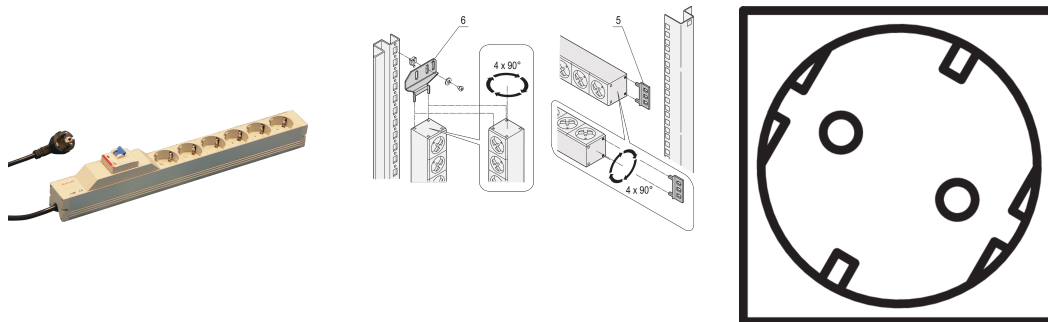

# Socket Strip, SCHUKO, 6 stikkontakter, 19 tommer, med feilstrømbeskyttelse

### KATALOGNUMMER

60110-216

Modulær, kompakt PDU med mange funksjonselementer. Ved hjelp av et aluminiumchassis på 1 U by 1 U kan PDU enkelt integreres i en rack med Schuko-uttak.

### FUNKSJONER

230 V, 16 A.

Horisontal eller vertikal montering

Tilkoblingskabel 2 m med SCHUKO/UTE-plugg

I samsvar med din 57620, VDE 0620

Installasjonshøyde 1 U

Socket strimler med SCHUKO stikkontakter

Sokkelstrimlene kan roteres i alle fire retninger (i trinn på 90°) under installasjonen

Farge: Grå

Dybde: 88mm

Overflate: Anodisert

Lengde: 438.5mm

Materiale: Aluminium; Polyamid

Produkttype: Sokkelskinne

Gross Weight: 1.091kg