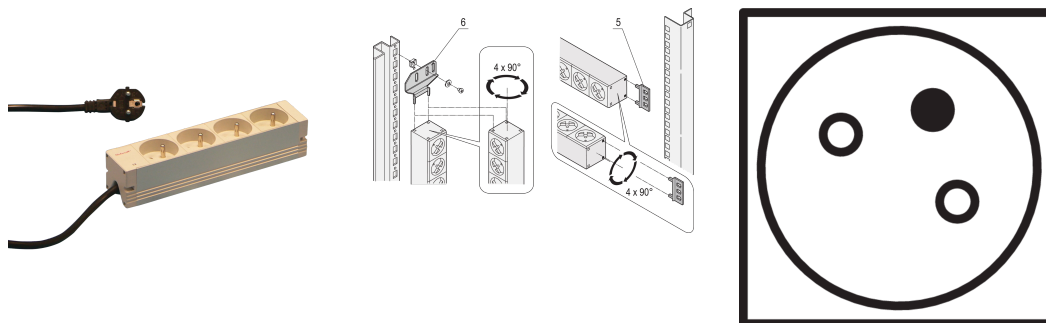

# Socket Strip, ute, 4 Sockets, 10 tommer

### KATALOGNUMMER

60110-220

Modulær, kompakt PDU med mange funksjonselementer. Ved hjelp av et aluminiumchassis på 1 U og 1 U kan PDU enkelt integreres i en rack med ute-uttak.

### FUNKSJONER

230 V, 16 A.

I henhold til NFC 61-303

Sokkelstrimmel med UTE-kontakter

Monteringshøyde 1 U

Horisontal eller vertikal montering

Tilkoblingskabel 2 m, med SCHUKO/UTE-plugg

Sokkelstrimlene kan roteres i alle fire retninger (i trinn på 90°) under installasjonen

Dybde: 44mm

Overflate: Anodisert

Lengde: 210mm

Materiale: Aluminium; Polyamid

Produkttype: Sokkelskinne

Net Weight: 0.63kg