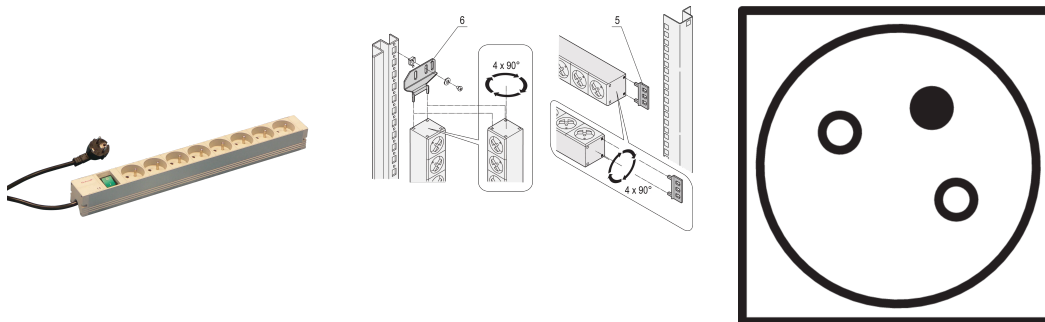

Socket Strip, ute, 8 Sockets, 19 tommer, med bryter

Data Solutions

KATALOGNUMMER

60110-225

Modulær, kompakt PDU med mange funksjonselementer. Ved hjelp av et aluminiumchassis på 1 U og 1 U kan PDU enkelt integreres i en rack med ute-uttak.

SERTIFISERINGER

FUNKSJONER

230 V, 16 A.

I henhold til NFC 61-303

Sokkelstrimmel med UTE-kontakter

Monteringshøyde 1 U

Horisontal eller vertikal montering

Tilkoblingskabel 2 m, med SCHUKO/UTE-plugg

Sokkelstrimlene kan roteres i alle fire retninger (i trinn på 90°) under installasjonen

PRODUKTEGENSKAPER

Kontakttype: UTE

Antall kontakter: 8

Utganger med bryter: Ja

Spenning AC: 230V

Antall pakker: 1

Farge: Grå

Dybde: 44mm

Overflate: Anodisert

Lengde: 438.5mm

Materiale: Aluminium; Polyamid

Produkttype: Sokkelskinne

Net Weight: 0.9kg

YTTERLIGERE PRODUKTDETALJER

Bestill brakett for vertikal montering separat.