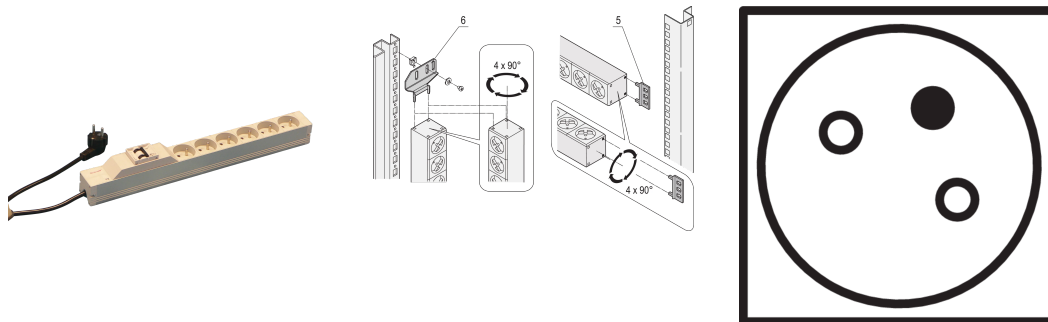

Socket Strip, ute, 6 Sockets, 19 tommer, med overstrømbeskyttelse

Data Solutions

KATALOGNUMMER

60110-228

Modulær, kompakt PDU med mange funksjonselementer. Ved hjelp av et aluminiumchassis på 1 U og 1 U kan PDU enkelt integreres i en rack med ute-uttak.

SERTIFISERINGER

FUNKSJONER

230 V, 16 A.

I henhold til NFC 61-303

Sokkelstrimmel med UTE-kontakter

Monteringshøyde 1 U

Horisontal eller vertikal montering

Tilkoblingskabel 2 m, med SCHUKO/UTE-plugg

Sokkelstrimlene kan roteres i alle fire retninger (i trinn på 90°) under installasjonen

PRODUKTEGENSKAPER

Kontakttype: UTE

Antall kontakter: 6

Utganger med bryter: Nei

Spenning AC: 230V

Funksjon: Overstrømsvern

Antall pakker: 1

Farge: Grå

Dybde: 75mm

Overflate: Anodisert

Lengde: 438.5mm

Materiale: Aluminium; Polyamid

Produkttype: Sokkelskinne

Net Weight: 1.12kg