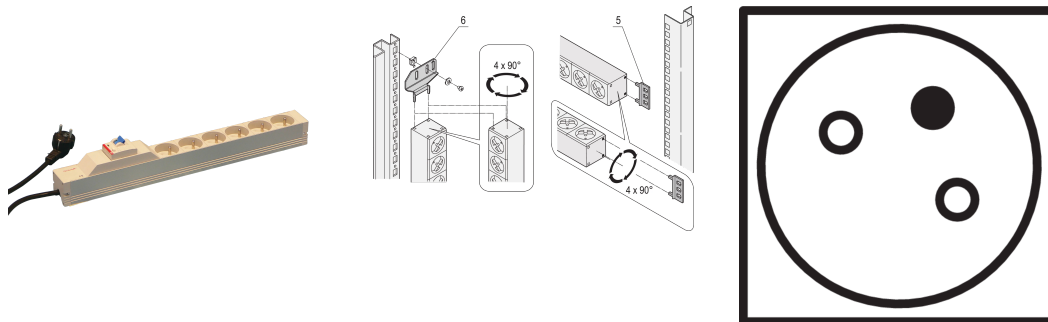

Socket Strip, ute, 6 Sockets, 19 tommer, med beskyttelse av feilstrøm

Data Solutions

KATALOGNUMMER

60110-230

Modulær, kompakt PDU med mange funksjonselementer. Ved hjelp av et aluminiumchassis på 1 U og 1 U kan PDU enkelt integreres i en rack med ute-uttak.

SERTIFISERINGER

FUNKSJONER

230 V, 16 A.

I henhold til NFC 61-303

Sokkelstrimmel med UTE-kontakter

Monteringshøyde 1 U

Horisontal eller vertikal montering

Tilkoblingskabel 2 m, med SCHUKO/UTE-plugg

Sokkelstrimlene kan roteres i alle fire retninger (i trinn på 90°) under installasjonen

PRODUKTEGENSKAPER

Kontakttype: UTE

Antall kontakter: 6

Utganger med bryter: Nei

Spenning AC: 230V

Funksjon: Beskyttelse mot feilstrøm

Antall pakker: 1

Farge: Grå

Dybde: 88mm

Overflate: Anodisert

Lengde: 438.5mm

Materiale: Aluminium; Polyamid

Produkttype: Sokkelskinne

Net Weight: 1.14kg