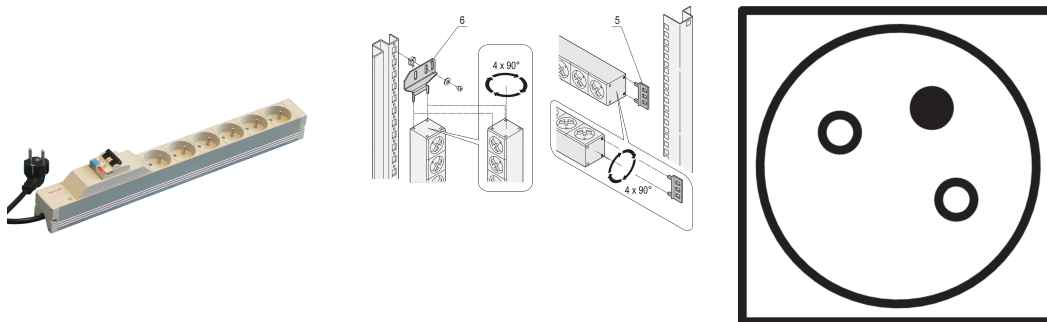

Socket Strip, ute, 6 Sockets, 19 tommer, med feilstrømbeskyttelse og overstrømbeskyttelse

Data Solutions

KATALOGNUMMER

60110-231

Modulær, kompakt PDU med mange funksjonselementer. Ved hjelp av et aluminiumchassis på 1 U og 1 U kan PDU enkelt integreres i en rack med ute-uttak.

SERTIFISERINGER

FUNKSJONER

230 V, 16 A.

I henhold til NFC 61-303

Sokkelstrimmel med UTE-kontakter

Monteringshøyde 1 U

Horisontal eller vertikal montering

Tilkoblingskabel 2 m, med SCHUKO/UTE-plugg

Sokkelstrimlene kan roteres i alle fire retninger (i trinn på 90°) under installasjonen

PRODUKTEGENSKAPER

Kontakttype: UTE

Antall kontakter: 6

Utganger med bryter: Nei

Spenning AC: 230V

Funksjon: Beskyttelse mot feilstrøm; Overstrømsvern

Antall pakker: 1

Farge: Grå

Dybde: 88mm

Overflate: Anodisert

Lengde: 438.5mm

Materiale: Aluminium; Polyamid

Produkttype: Sokkelskinne

Net Weight: 1.18kg