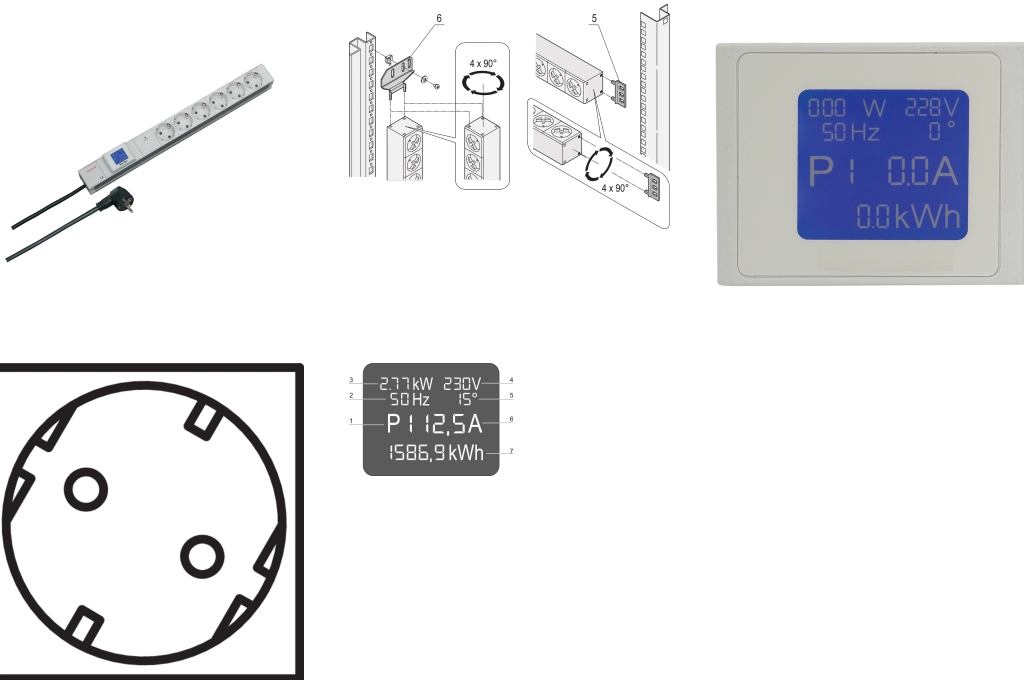

# Socket Strip, SCHUKO / ute, lokal skjerm, 6 x SCHUKO / ute Outlets

### KATALOGNUMMER

60110-294

PDU med lokal strømmåler. Relevante strømdata vises på et integrert display.

### FUNKSJONER

Integrert måling og display via lokal skjermenhet

Socket strimler med Schuko stikkontakter

Monteringshøyde 1 U

Sokkelstrimlene kan roteres i alle fire retninger (i trinn på 90°) under installasjonen

Spenning AC: 230V

Dybde: 44mm

Overflate: Anodisert

Gross Weight: 0.886kg

Materiale: Aluminium; Polyamid

Antall pakker: 1