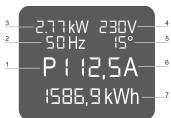

Socket Strip, IEC C13, målt

Data Solutions

KATALOGNUMMER

60110-296

PDU med lokal strømmåler. Relevante strømdata vises på et integrert display.

SERTIFISERINGER

FUNKSJONER

Sokkelstrimlene kan roteres i alle fire retninger (i trinn på 90°) under installasjonen

Monteringshøyde 1 U

Integrert måling og display via lokal skjermenhet

Sokkelstrimler med IEC 60320-C13-kontakter

Horisontal og vertikal montering

PRODUKTEGENSKAPER

Produkttype: Sokkelskinne

Kontakttype: IEC C13

Antall kontakter: 8

Farge: Grå

Utganger med bryter: Ja

Lengde: 438.5mm

Spenning AC: 230V

Dybde: 44mm

Materiale: Aluminium; Polyamid

Net Weight: 0.906kg