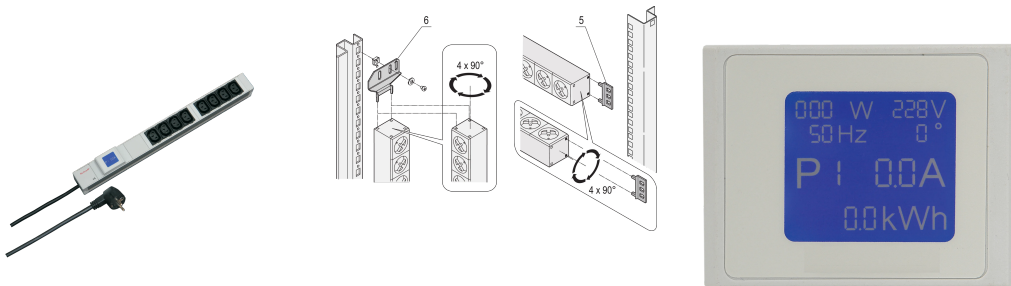

Socket Strip, IEC C13, målt

Data Solutions

KATALOGNUMMER

60110-296

PDU med lokal strømmåler. Relevante strømdata vises på et integrert display.

SERTIFISERINGER

FUNKSJONER

Sokkelstrimlene kan roteres i alle fire retninger (i trinn på 90°) under installasjonen

Monteringshøyde 1 U

Integrert måling og display via lokal skjermenhet

Sokkelstrimler med IEC 60320-C13-kontakter

Horisontal og vertikal montering

PRODUKTEGENSKAPER

Produkttype: Sokkelskinne

Kontakttype: IEC C13

Antall kontakter: 8

Farge: Grå

Utganger med bryter: Ja

Lengde: 438.5mm

Spenning AC: 230V

Dybde: 44mm

Materiale: Aluminium; Polyamid

Net Weight: 0.906kg