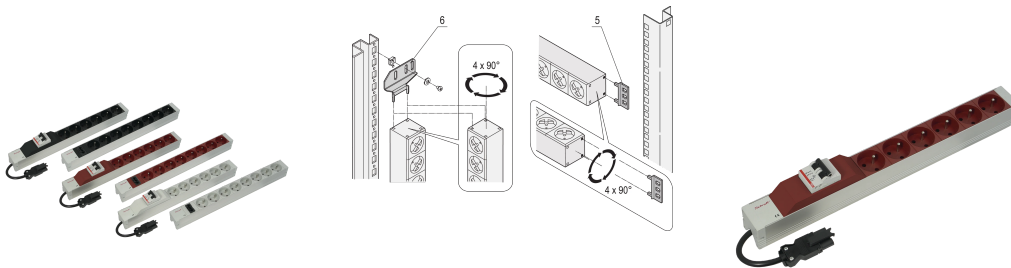

Socket Strip, ute, med Wieland®-inngang, 8 Sockets, 19 tommer, svart

Data Solutions

KATALOGNUMMER

60110-347

Modulær, kompakt PDU med mange funksjonselementer. Ved hjelp av et aluminiumchassis på 1 U og 1 U kan PDU enkelt integreres i et stativ. Wieland-kontakten gjør det enkelt å kombinere med forskjellige strømledninger.

SERTIFISERINGER

FUNKSJONER

Inngang via Wieland® GST 18-plugg

Sokkelstrimlene kan roteres i alle fire retninger (i trinn på 90°) under montering

Utgang via UTE-kontakter

Horisontal eller vertikal montering

Installasjonshøyde 1 U

I henhold til NFC 61-303

PRODUKTEGENSKAPER

Kontakttype: UTE

Antall kontakter: 8

Utganger med bryter: Nei

Spenning AC: 230V

Antall pakker: 1

Farge: Svart

Dybde: 44mm

Overflate: Anodisert

Lengde: 438.5mm

Materiale: Aluminium; Polyamid

Produkttype: Sokkelskinne

Net Weight: 0.641kg

YTTERLIGERE PRODUKTDETALJER

Bestill monteringsbrakett for vertikal montering separat.