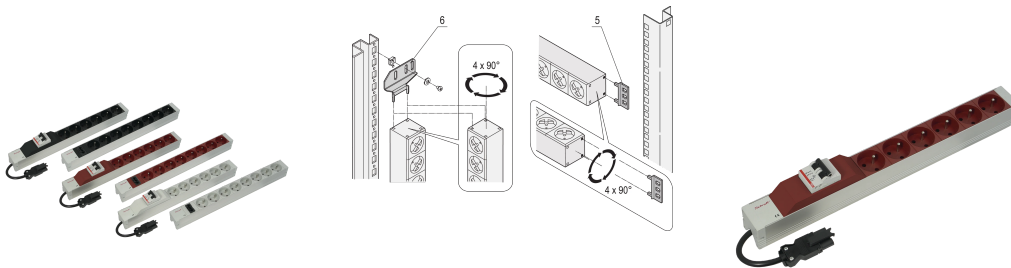

# Socket Strip, ute, med Wieland®-inngang, 8 Sockets, 19 tommer, rød

### KATALOGNUMMER

60110-348

Modulær, kompakt PDU med mange funksjonselementer. Ved hjelp av et aluminiumchassis på 1 U og 1 U kan PDU enkelt integreres i et stativ. Wieland-kontakten gjør det enkelt å kombinere med forskjellige strømledninger.

### FUNKSJONER

Inngang via Wieland® GST 18-plugg

Sokkelstrimlene kan roteres i alle fire retninger (i trinn på 90°) under montering

Utgang via UTE-kontakter

Horisontal eller vertikal montering

Installasjonshøyde 1 U

## PRODUKTEGENSKAPER

---

Kontakttype: UTE

Antall kontakter: 8

Utganger med bryter: Nei

Spenning AC: 230V

Antall pakker: 1

Farge: Rød