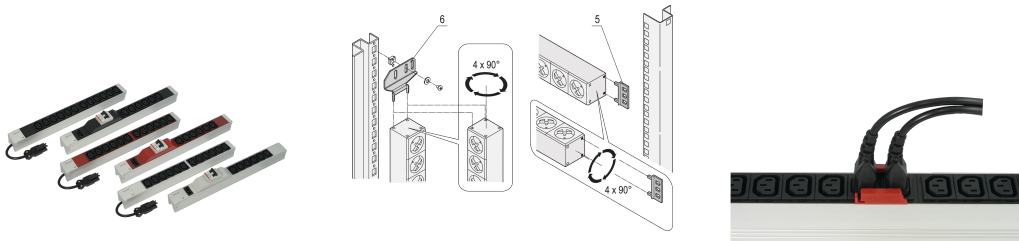

Socket Strip, IEC C13, med Wieland®-inngang, C13, 6 sokker, 19 tommer, hvit, med overstrømbeskyttelse

Data Solutions

KATALOGNUMMER

60110-349

Modulær, kompakt PDU med mange funksjonselementer. Ved hjelp av et aluminiumchassis på 1 U og 1 U kan PDU enkelt integreres i et stativ. Wieland-kontakten gjør det enkelt å kombinere med forskjellige strømledninger.

SERTIFISERINGER

FUNKSJONER

Inngang via Wieland® GST 18-plugg

Installasjonshøyde 1 U

I henhold til IEC 60320

Horisontal eller vertikal montering

Utgang via IEC 60320 C-13-kontakter

Sokkelstrimlene kan roteres i alle fire retninger (i trinn på 90°) under montering

PRODUKTEGENSKAPER

Kontakttype: IEC C13

Antall kontakter: 6

Utganger med bryter: Nei

Spennings AC: 230V

Funksjon: Overstrømsvern

Antall pakker: 1

Farge: Grå

Dybde: 44mm

Overflate: Anodisert

Lengde: 438.5mm

Materiale: Aluminium; Polyamid

Produkttype: Sokkelskinne

Net Weight: 0.87kg

YTTERLIGERE PRODUKTDETALJER

Bestill monteringsbrakett for vertikal montering separat.