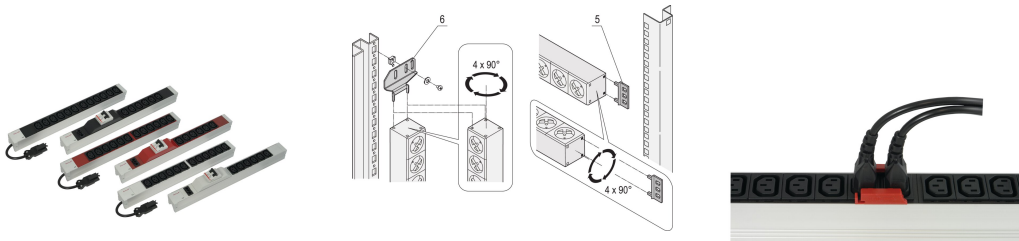

Socket Strip, IEC C13, med Wieland®-inngang, C13, 6 Sockets, 19-tommers, svart, med overstrømsbeskyttelse

Data Solutions

KATALOGNUMMER

60110-350

Modulær, kompakt PDU med mange funksjonselementer. Ved hjelp av et aluminiumchassis på 1 U og 1 U kan PDU enkelt integreres i et stativ. Wieland-kontakten gjør det enkelt å kombinere med forskjellige strømledninger.

SERTIFISERINGER

FUNKSJONER

Inngang via Wieland® GST 18-plugg

Installasjonshøyde 1 U

I henhold til IEC 60320

Horisontal eller vertikal montering

Utgang via IEC 60320 C-13-kontakter

Sokkelstrimlene kan roteres i alle fire retninger (i trinn på 90°) under montering

PRODUKTEGENSKAPER

Kontakttype: IEC C13

Antall kontakter: 6

Utganger med bryter: Nei

Spennings AC: 230V

Funksjon: Overstrømsvern

Antall pakker: 1

Farge: Svart

Dybde: 44mm

Overflate: Anodisert

Lengde: 438.5mm

Materiale: Aluminium; Polyamid

Produkttype: Sokkelskinne

Net Weight: 0.89kg

YTTERLIGERE PRODUKTDETALJER

Bestill monteringsbrakett for vertikal montering separat.