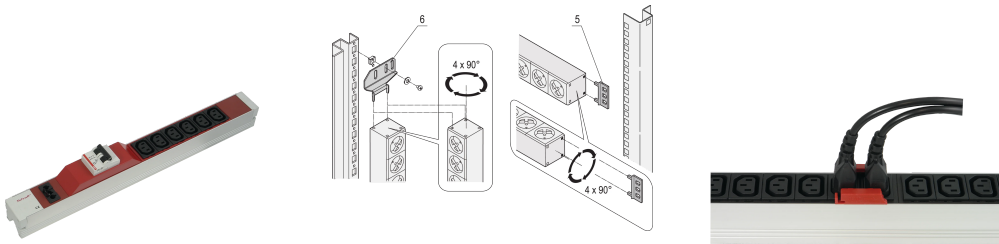

Socket Strip, IEC C13, med Wieland®-inngang, C13, 6 Sockets, 19-tommers, rød, med overstrømsbeskyttelse

Data Solutions

KATALOGNUMMER

60110-351

Modulær, kompakt PDU med mange funksjonselementer. Ved hjelp av et aluminiumchassis på 1 U og 1 U kan PDU enkelt integreres i et stativ. Wieland-kontakten gjør det enkelt å kombinere med forskjellige strømledninger.

SERTIFISERINGER

FUNKSJONER

Inngang via Wieland® GST 18-plugg

Installasjonshøyde 1 U

I henhold til IEC 60320

Horisontal eller vertikal montering

Utgang via IEC 60320 C-13-kontakter

Sokkelstrimlene kan roteres i alle fire retninger (i trinn på 90°) under montering

PRODUKTEGENSKAPER

Kontakttype: IEC C13

Antall kontakter: 6

Utganger med bryter: Nei

Spennings AC: 230V

Funksjon: Overstrømsvern

Antall pakker: 1

Farge: Rød

Dybde: 44mm

Overflate: Anodisert

Lengde: 438.5mm

Materiale: Aluminium; Polyamid

Produkttype: Sokkelskinne

Net Weight: 0.9kg

YTTERLIGERE PRODUKTDETALJER

Bestill monteringsbrakett for vertikal montering separat.