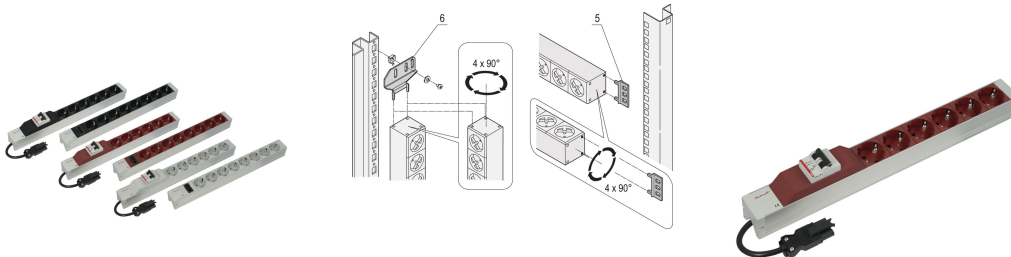

Socket Strip, SCHUKO, med Wieland® inngang, 19 tommer, rød, med overstrømbeskyttelse

Data Solutions

KATALOGNUMMER

60110-354

Modulær, kompakt PDU med mange funksjonselementer. Ved hjelp av et aluminiumchassis på 1 U og 1 U kan PDU enkelt integreres i et stativ. Wieland-kontakten gjør det enkelt å kombinere med forskjellige strømledninger.

SERTIFISERINGER

FUNKSJONER

Installasjonshøyde 1 U

Utgang via SCHUKO stikkontakter

Inngang via Wieland® GST 18-plugg

Sokkelstrimlene kan roteres i alle fire retninger (i trinn på 90°) under installasjonen

Horisontal eller vertikal montering

I henhold til din 57620

PRODUKTEGENSKAPER

Kontakttype: SCHUKO

Antall kontakter: 6

Utganger med bryter: Nei

Spennings AC: 230V

Funksjon: Overstrømsvern

Antall pakker: 1

Farge: Rød

Dybde: 44mm

Overflate: Anodisert

Lengde: 438.5mm

Materiale: Aluminium; Polyamid

Produkttype: Sokkelskinne

Net Weight: 0.93kg

YTTERLIGERE PRODUKTDETALJER