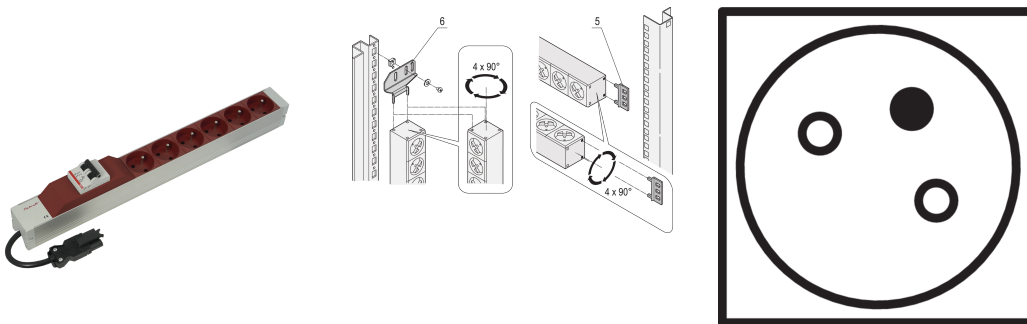

# Socket Strip, ute, med Wieland®-inngang, 6 Sockets, 19 tommer, rød, med overstrømbeskyttelse

### KATALOGNUMMER

60110-357

Modulær, kompakt PDU med mange funksjonselementer. Ved hjelp av et aluminiumchassis på 1 U og 1 U kan PDU enkelt integreres i et stativ. Wieland-kontakten gjør det enkelt å kombinere med forskjellige strømledninger.