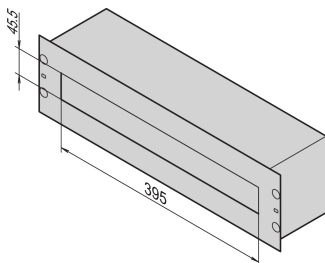

19-tommers distribusjonsboks

Data Solutions

KATALOGNUMMER

60118-434

Fordelingsboks brukes til å huse PDUer som på en sikker måte distribuerer strøm fra strømkilde til enheter i en krets.

SERTIFISERINGER

FUNKSJONER

For montering av strømfordelingsmoduler på din-profilskinner (din 43880)

To nøytrale ledere for klemmer fra 4 ... 35 mm²

Med kabelstøtteskinne bak, strekkavlastning med klemmer

PRODUKTEGENSKAPER

Produkttype: Strømfordeler

Antall pakker: 1

Overflate: Belagt med aluminiumsink

Materiale: Stål

Net Weight: 3.74kg

ADVARSEL

nVent-produkter må installeres og brukes bare som beskrevet i nVent sine instruksjonsark og opplæringsmaterieil. Instruksjonsark er tilgjengelig på www.nvent.com og fra din nVent kundeservice-representant. Ukorrekt installasjon, misbruk, feilaktig anvendelse eller annen manglende etterlevelse av nVent sine instruksjoner og advarsler kan føre til produktfeil, skade på eiendom, alvorlige personskader og død og/eller gjøre garantien ugyldig.