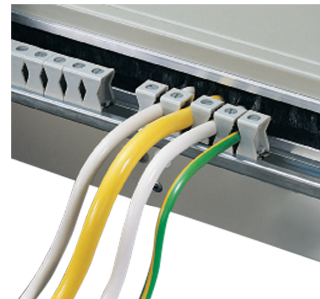

19-tommers distribusjonsboks

Data Solutions

KATALOGNUMMER

60118-434

Fordelingsboks brukes til å huse PDUer som på en sikker måte distribuerer strøm fra strømkilde til enheter i en krets.

SERTIFISERINGER

FUNKSJONER

For montering av strømfordelingsmoduler på din-profilskinner (din 43880)

To nøytrale ledere for klemmer fra 4 ... 35 mm²

Med kabelstøtteskinne bak, strekkavlastning med klemmer

PRODUKTEGENSKAPER

Produkttype: Strømfordeler

Antall pakker: 1

Overflate: Belagt med aluminiumsink

Materiale: Stål

Net Weight: 3.74kg

ADVARSEL

nVent-produkter må installeres og brukes bare som beskrevet i nVent sine instruksjonsark og opplæringsmaterieil. Instruksjonsark er tilgjengelig på www.nvent.com og fra din nVent kundeservice-representant. Ukorrekt installasjon, misbruk, feilaktig anvendelse eller annen manglende etterlevelse av nVent sine instruksjoner og advarsler kan føre til produktfeil, skade på eiendom, alvorlige personskader og død og/eller gjøre garantien ugyldig.