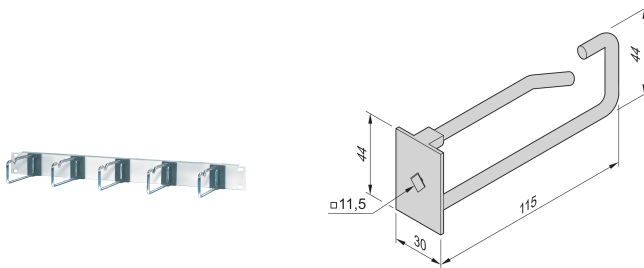

# Cable Eye, stål, 30W 115D

### KATALOGNUMMER

**60118-457**

Enkel å montere kabeløyne i 19-tommers frontpanel for kabeløyne.

### PRODUKTEGENSKAPER

Materiale: Stål; Polyamid

Dybde (D): 120.8mm

Antall pakker: 5

Overflate: Sinkbelagt

Høyde (H): 44mm

Lengde (L): 115mm

Produkttype: Kabelsko

Bredde (W): 30mm

Fungerer med: Varistar CP

Kabeltype: Én

Net Weight: 0.25kg