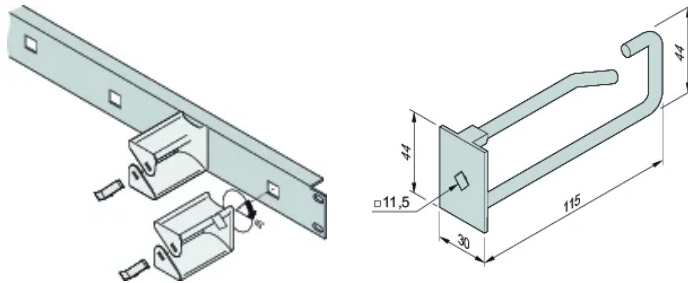

Bredde (W): 30mm

Fungerer med: Varistar CP

Kabeltype: Én

Net Weight: 0.25kg

DIAGRAMMER

ADVARSEL

---

nVent-produkter må installeres og brukes bare som beskrevet i nVent sine instruksjonsark og opplæringsmaterieil. Instruksjonsark er tilgjengelig på www.nvent.com og fra din nVent kundeservice-representant. Ukorrekt installasjon, misbruk, feilaktig anvendelse eller annen manglende etterlevelse av nVent sine instruksjoner og advarsler kan føre til produktfeil, skade på eiendom, alvorlige personskader og død og/eller gjøre garantien ugyldig.

Vår solide portefølje av merkevarer:

CADDY ERICO HOFFMAN ILSCO SCHROFF TRACHTE