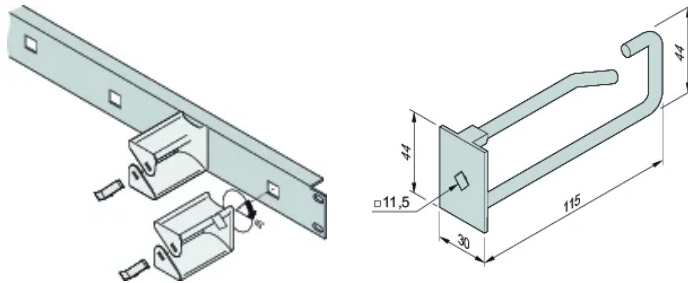

Cable Eye, Double, Steel, 30W 115D

Data Solutions

KATALOGNUMMER

60118-474

Enkel å montere kabeløyne i 19-tommers frontpanel for kabeløyne.

SERTIFISERINGER

FUNKSJONER

Enkel å montere kabeløyne i 19-tommers frontpanel for kabeløyne. Sett inn kabeløyne i frontpanelet og roter dem 45°

PRODUKTEGENSKAPER

Materiale: Stål; Polyamid

Dybde (D): 120.3mm

Antall pakker: 5

Overflate: Sinkbelagt

Høyde (H): 44mm

Lengde (L): 115mm

Produkttype: Kabelsko

Bredde (W): 30mm

Fungerer med: Varistar CP

Kabeltype: Dobbelt

Net Weight: 0.46kg

DIAGRAMMER

ADVARSEL

nVent-produkter må installeres og brukes bare som beskrevet i nVent sine instruksjonsark og opplæringsmaterieil. Instruksjonsark er tilgjengelig på www.nvent.com og fra din nVent kundeservice-representant. Ukorrekt installasjon, misbruk, feilaktig anvendelse eller annen manglende etterlevelse av nVent sine instruksjoner og advarsler kan føre til produktfeil, skade på eiendom, alvorlige personskader og død og/eller gjøre garantien ugyldig.