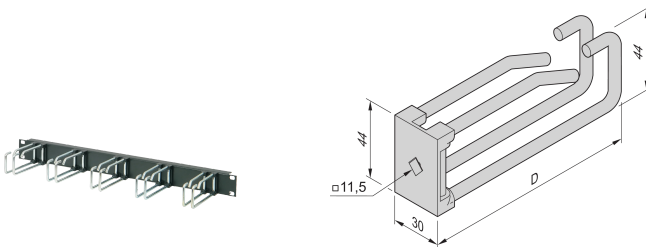

Cable Eye, Double, Steel, 30W 115D

Data Solutions

KATALOGNUMMER

60118-474

Enkel å montere kabeløyne i 19-tommers frontpanel for kabeløyne.

SERTIFISERINGER

FUNKSJONER

Enkel å montere kabeløyne i 19-tommers frontpanel for kabeløyne. Sett inn kabeløyne i frontpanelet og roter dem 45°

PRODUKTEGENSKAPER

Materiale: Stål; Polyamid

Dybde (D): 120.3mm

Antall pakker: 5

Overflate: Sinkbelagt

Høyde (H): 44mm

Lengde (L): 115mm

Produkttype: Kabelsko

Bredde (W): 30mm

Fungerer med: Varistar CP

Kabeltype: Dobbelt

Net Weight: 0.46kg

DIAGRAMMER

ADVARSEL

nVent-produkter må installeres og brukes bare som beskrevet i nVent sine instruksjonsark og opplæringsmaterieil. Instruksjonsark er tilgjengelig på www.nvent.com og fra din nVent kundeservice-representant. Ukorrekt installasjon, misbruk, feilaktig anvendelse eller annen manglende etterlevelse av nVent sine instruksjoner og advarsler kan føre til produktfeil, skade på eiendom, alvorlige personskader og død og/eller gjøre garantien ugyldig.