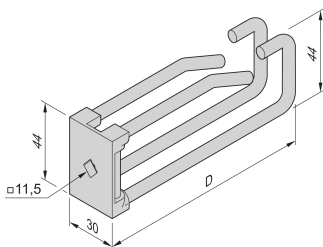

Gummi backing Kit for Double Steel Cable Eye 80D

Data Solutions

KATALOGNUMMER

60118-475

Gummipute for dobbelt stålkabeløye. Gjør en flat overflate

SERTIFISERINGER

FUNKSJONER

Gummipute for dobbelt stålkabeløye

PRODUKTEGENSKAPER

Antall pakker: 5

Materiale: Gummi

Produkttype: Deksel

Fungerer med: Skap; Varistar CP

ADVARSEL

nVent-produkter må installeres og brukes bare som beskrevet i nVent sine instruksjonsark og opplæringsmaterieil. Instruksjonsark er tilgjengelig på www.nvent.com og fra din nVent kundeservice-representant. Ukorrekt installasjon, misbruk, feilaktig anvendelse eller annen manglende etterlevelse av nVent sine instruksjoner og advarsler kan føre til produktfeil, skade på eiendom, alvorlige personskader og død og/eller gjøre garantien ugyldig.