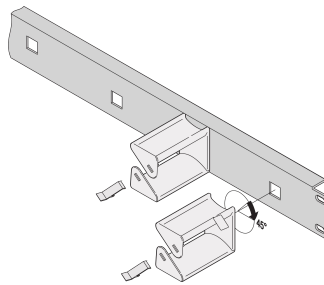

Gummi backing Kit for Double Steel Cable Eye 80D

Data Solutions

KATALOGNUMMER

60118-475

Gummipute for dobbelt stålkabeløye. Gjør en flat overflate

SERTIFISERINGER

FUNKSJONER

Gummipute for dobbelt stålkabeløye

PRODUKTEGENSKAPER

Antall pakker: 5

Materiale: Gummi

Produkttype: Deksel

Fungerer med: Skap; Varistar CP

ADVARSEL

nVent-produkter må installeres og brukes bare som beskrevet i nVent sine instruksjonsark og opplæringsmaterieil. Instruksjonsark er tilgjengelig på www.nvent.com og fra din nVent kundeservice-representant. Ukorrekt installasjon, misbruk, feilaktig anvendelse eller annen manglende etterlevelse av nVent sine instruksjoner og advarsler kan føre til produktfeil, skade på eiendom, alvorlige personskader og død og/eller gjøre garantien ugyldig.