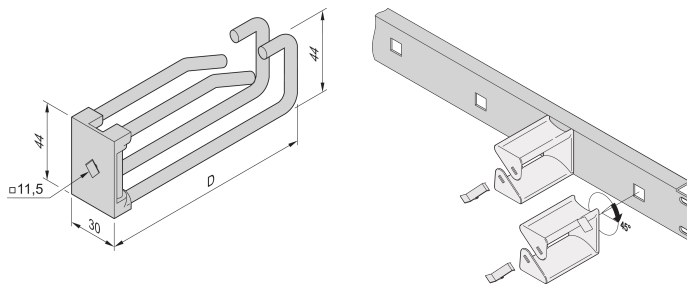

Gummi backing Kit Double Steel Cable Eye 115D

Data Solutions

KATALOGNUMMER

60118-476

Gummipute for dobbelt stålkabeløye. Gjør en flat overflate

SERTIFISERINGER

FUNKSJONER

Gummipute for dobbelt stålkabeløye

PRODUKTEGENSKAPER

Antall pakker: 5

Materiale: Gummi

Produkttype: Deksel

Fungerer med: Skap; Varistar CP

Net Weight: 0.096kg

ADVARSEL

nVent-produkter må installeres og brukes bare som beskrevet i nVent sine instruksjonsark og opplæringsmaterieil. Instruksjonsark er tilgjengelig på www.nvent.com og fra din nVent kundeservice-representant. Ukorrekt installasjon, misbruk, feilaktig anvendelse eller annen manglende etterlevelse av nVent sine instruksjoner og advarsler kan føre til produktfeil, skade på eiendom, alvorlige personskader og død og/eller gjøre garantien ugyldig.