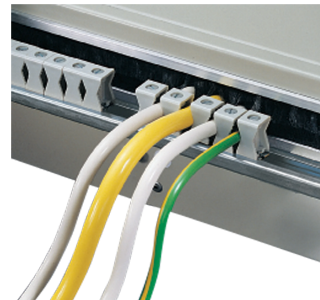

### KATALOGNUMMER

60118-521

Fordelingsboks brukes til å huse PDUer som på en sikker måte distribuerer strøm fra strømkilde til enheter i en krets.

### FUNKSJONER

For montering av strømfordelingsmoduler på din-profilskinner (din 43880)

To nøytrale ledere for klemmer fra 4 ... 35 mm<sup>2</sup>

Med kabelstøtteskinne bak, strekkavlastning med klemmer

## PRODUKTEGENSKAPER

---

Produkttype: Strømfordeler

Antall pakker: 1

Overflate: Belagt med aluminiumsink

Materiale: Stål

Net Weight: 3.8kg

Emballasje: Oversjøisk