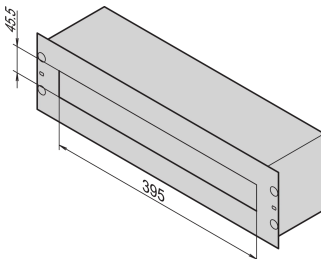

# 19-tommers distribusjonsboks med emballasje for oversjøisk frakt

### KATALOGNUMMER

60118-521

Fordelingsboks brukes til å huse PDUer som på en sikker måte distribuerer strøm fra strømkilde til enheter i en krets.