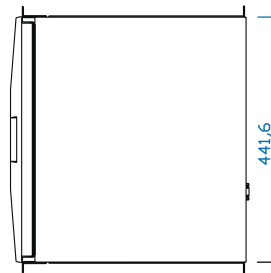

19-tommers skuff med tastatur 1 U, pekeplate, RAL 9005, tysk tastatur

Data Solutions

KATALOGNUMMER

60118-566

19-tommers rackmonterbar skuff med tastatur med full forlengelse.

SERTIFISERINGER

FUNKSJONER

Uttrekkbar 1 U-skuff med tastatur inkludert funksjonstaster, talltastatur, styreflate

Låsing ved full forlengelse og i innsatt tilstand