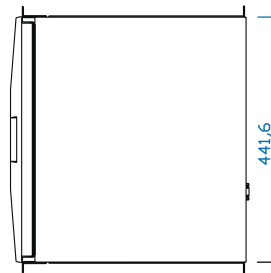

19-tommers skuff med tastatur 1 U, pekeplate, RAL 9005, USA-tastatur

Data Solutions

KATALOGNUMMER

60118-567

19-tommers rackmonterbar skuff med tastatur med full forlengelse.

SERTIFISERINGER

FUNKSJONER

Uttrekkbar 1 U-skuff med tastatur inkludert funksjonstaster, talltastatur, styreflate

Låsing ved full forlengelse og i innsatt tilstand