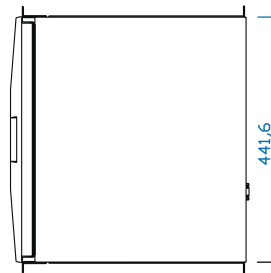

19-tommers skuff med tastatur 1 U, pekeplate, RAL 9005, fransk tastatur

Data Solutions

KATALOGNUMMER

60118-568

19-tommers rackmonterbar skuff med tastatur med full forlengelse.

SERTIFISERINGER

FUNKSJONER

Uttrekkbar 1 U-skuff med tastatur inkludert funksjonstaster, talltastatur, styreflate

Låsing ved full forlengelse og i innsatt tilstand

Tilkobling til USB for tastatur og mus.

Installasjonsdimensjon 19 tommer skinneavstand (c-dimensjon) fra 470 ... 700 mm)

Fargestråle, svart (RAL 9005)

PRODUKTEGENSKAPER