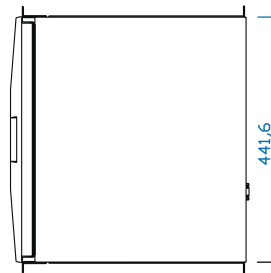

19-tommers skuff med tastatur 1 U, pekeplate, RAL 9005, UK-tastatur

Data Solutions

KATALOGNUMMER

60118-569

19-tommers rackmonterbar skuff med tastatur med full forlengelse.

SERTIFISERINGER

FUNKSJONER

Uttrekkbar 1 U-skuff med tastatur inkludert funksjonstaster, talltastatur, styreflate

Låsing ved full forlengelse og i innsatt tilstand

Tilkobling til USB for tastatur og mus.

Installasjonsdimensjon 19 tommer skinneavstand (c-dimensjon) fra 470 ... 700 mm)

Fargestråle, svart (RAL 9005)

PRODUKTEGENSKAPER